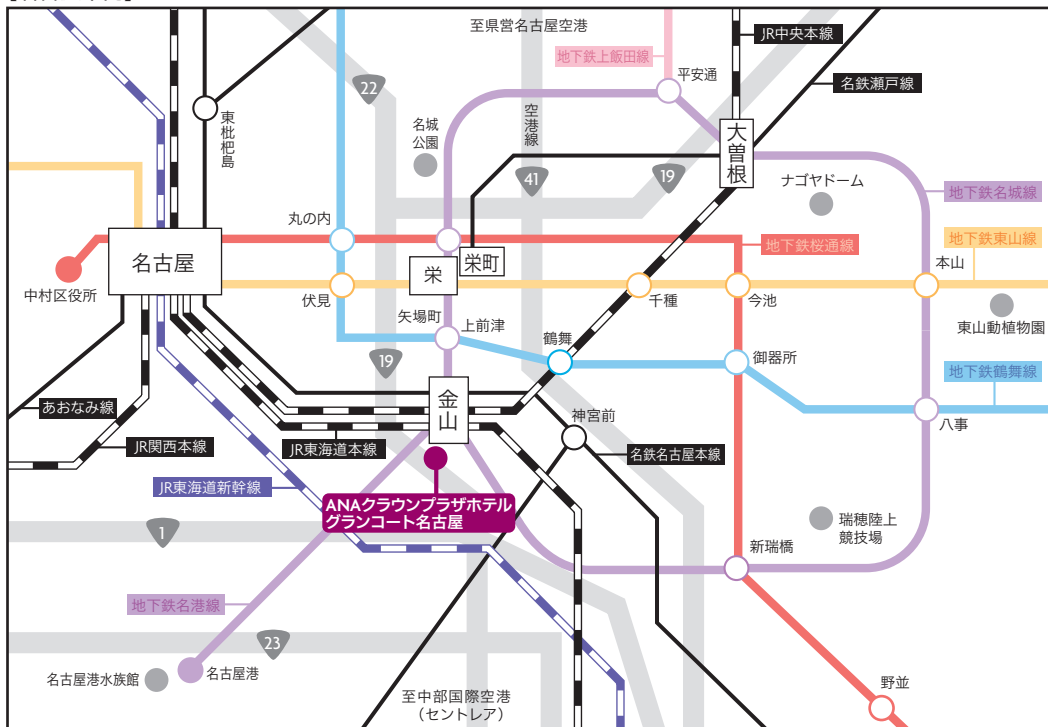

【名古屋市内】

■ 新幹線 ■ JR中央本線 ■ 名古屋 ■ 金山 ● JR・名鉄・地下鉄「金山」駅南口すぐ ● 名古屋駅より車で約15分
 約5分

【ホテル周辺】

【お車でお越しの方】
 名古屋高速道路「東別院」出口より約5分

【空港までのアクセス】

中部国際空港～ホテル
 約25分(名鉄空港特急「ミュースカイ」)
 県営名古屋空港～ホテル 約35分(車)