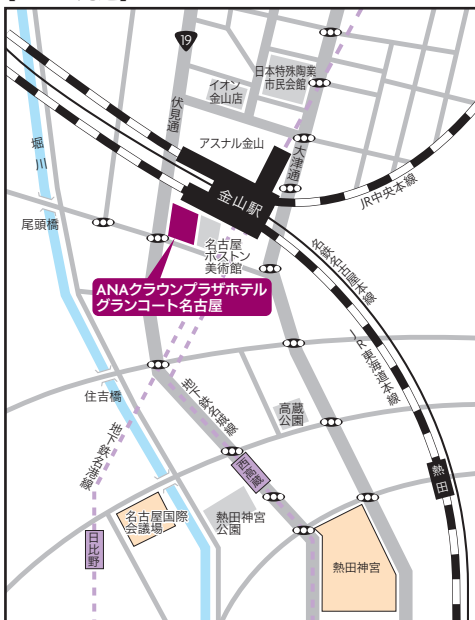

【名古屋市内】

■ 新幹線 ■ JR中央本線 ■ 名古屋 ■ 金山 ● JR・名鉄・地下鉄「金山」駅南口すぐ ● 名古屋駅より車で約15分
 約5分

【ホテル周辺】

【お車でお越しの方】
 名古屋高速道路「東別院」出口より約5分

【空港までのアクセス】

中部国際空港～ホテル
 約25分(名鉄空港特急「ミュースカイ」)
 県営名古屋空港～ホテル 約35分(車)